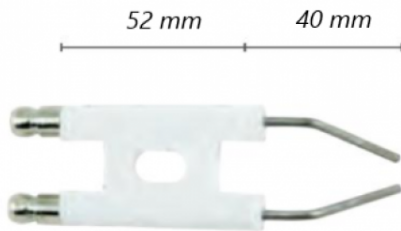

## Electrode brûleur chaudière NHP Annovi

Ref. 510214

Ce type d'électrode se monte sur les NHP Annovi.

Electrode double pour chaudière NHP  
Annovi type 3550 & 4550

### Données techniques

Nbr pièces dans le kit	1
Type de matière	Céramique, acier
Dimension, longueur	Millimètres (mm) 92