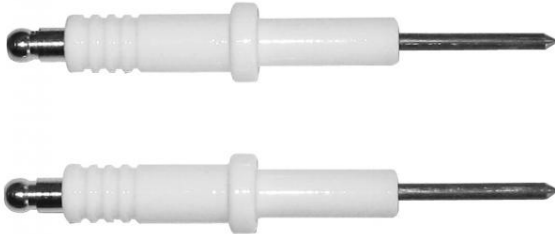

## Electrode brûleur chaudière NHP Annovi

Ref. AR-3520700

Ce type d'électrode se monte sur les NHP Annovi.

### Données techniques

Nbr pièces dans le kit		2
Type de matière		Céramique, acier
Dimension, longueur	Millimètres (mm)	90
Diamètre extérieur	Millimètres (mm)	88