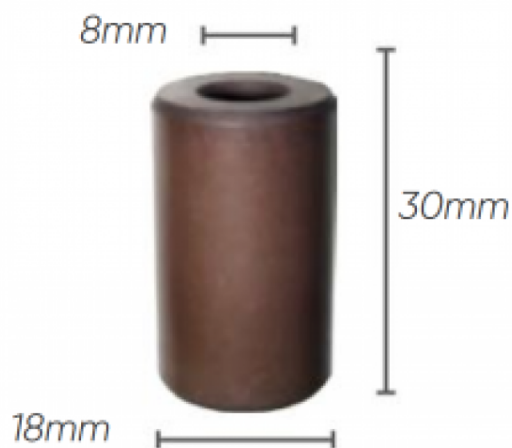

## Kit 2629 pistons diam 18 pompe HPE-XT

Ref. 510044

Kit pistons pompe Annovi Reverberi série 132.

Ce kit de pistons se monte sur pompe HPE, XT.