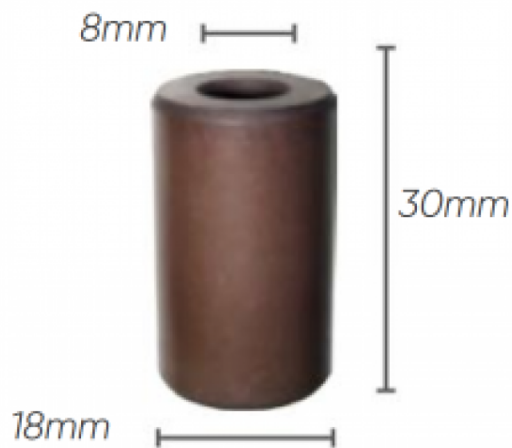

## Kit 2629 pistons diam 18 pompe HPE-XT

Ref. 510044

Kit pistons pompe Annovi Reverberi série 126.

Ce kit de pistons se monte sur pompe HPE, XT.