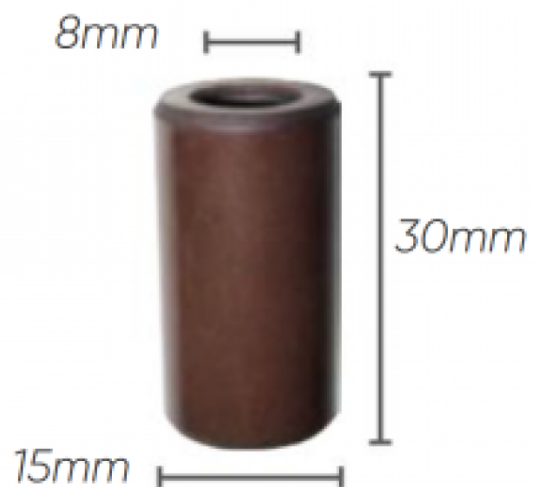

Pièces détachées pour pompes IDROBASE

## Kit 2628 pistons diam 15 pompe HPE-XT

Ref. AR-2628

Kit pistons pompe Annovi Reverberi série 126.

Ce kit de pistons se monte sur pompe HPE, XT.